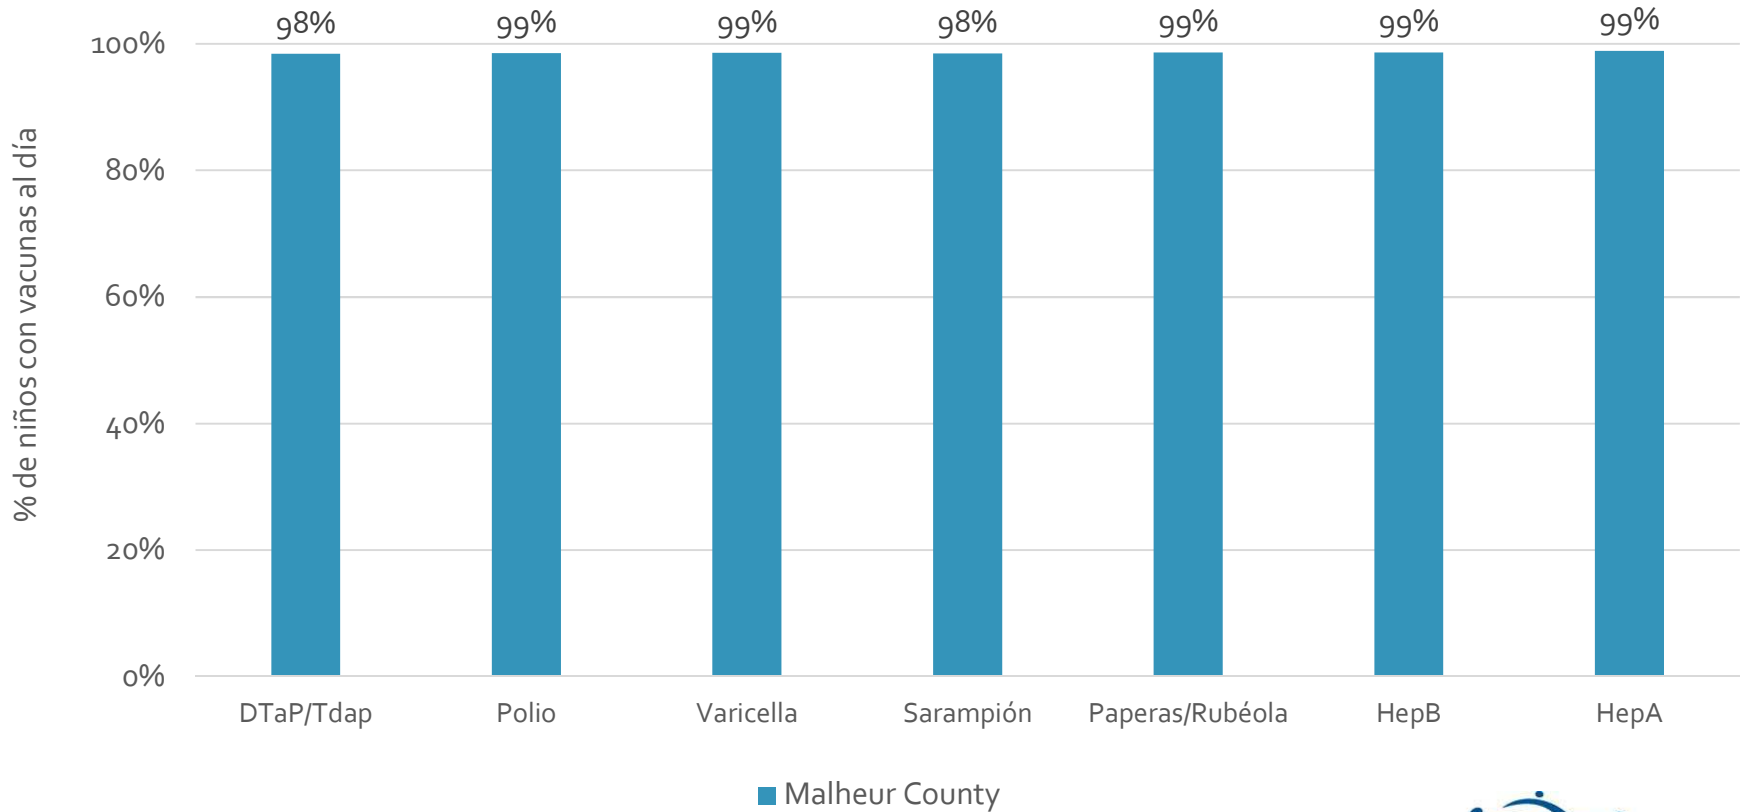

### How many school-age kids\* are up-to-date in your county?

\* Kindergarten through 12th grade

Assessment date: 02/27/2017

Data source: Immunization Primary Review Summary Reports

¿Cuántos niños menores de edad escolar\*  
están al día con las vacunas en su condado?