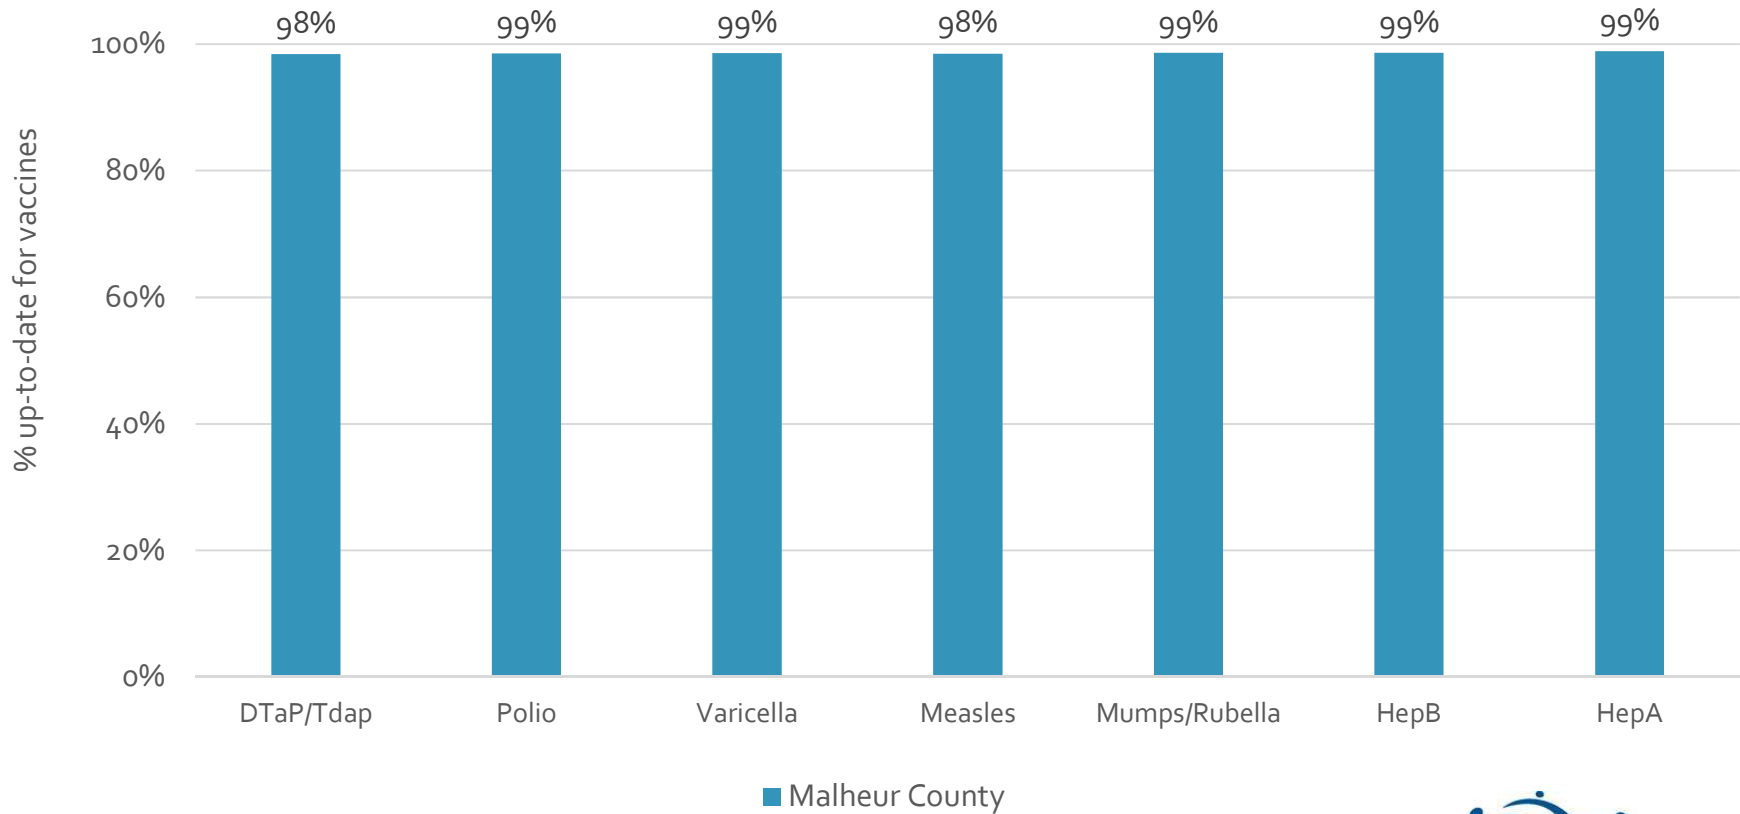

### How many school-age kids\* are up-to-date in your county?

\* Kindergarten through 12th grade

Assessment date: 02/27/2017

Data source: Immunization Primary Review Summary Reports

¿Cuántos niños menores de edad escolar\*  
están al día con las vacunas en su condado?

\*Jardín de infancia hasta el grado 12

Fecha de evaluación: 27/Feb/2017

Fuente de datos: Informes de Resumen de Inmunización Primaria