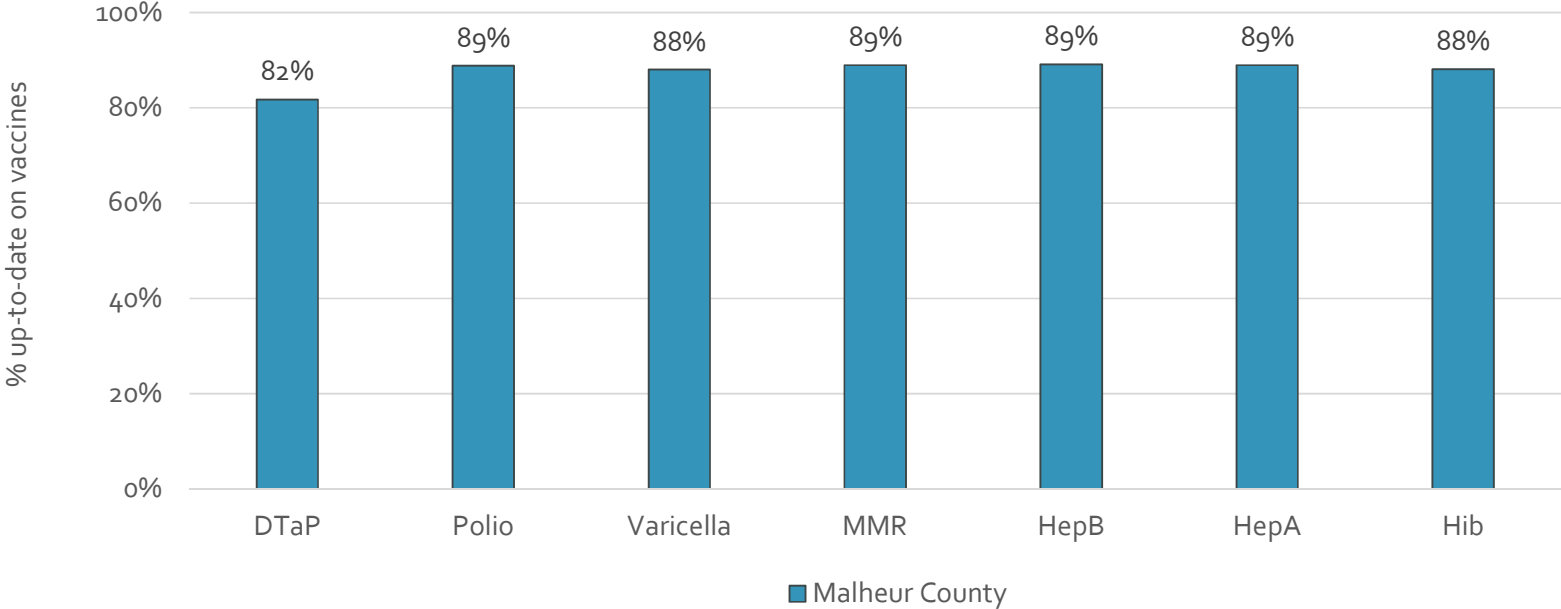

How many kids younger than school-age* are up-to-date on vaccines your county?

* Children aged 19 months as of 01/11/2017 through 5 years as of 09/01/2016
Assessment date: 02/27/2017
Data source: Oregon ALERT IIS